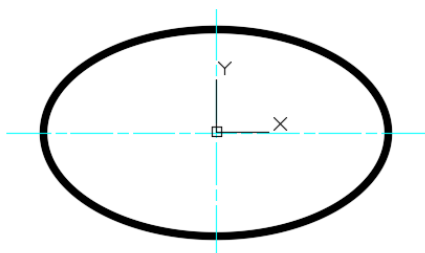

DITA ELIPSASTI OBLIK 250ml

Proizvodni broj:

Namjena:

Oblik:

Zatvarač: 28 mm PCO1810

	Zapremina: 250 ml		Visina: mm		Širina: 78 mm
	Težina: 21,1 g		Navoj: 28 mm PCO 1810		Dužina: 42 mm