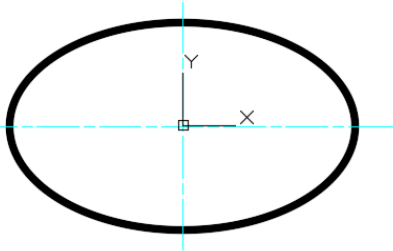

DITA TED 460ml

Proizvodni broj:

Namjena:

Oblik:

Zatvarač: 28 mm PCO1810

Zapremina: 460 ml

Visina: 184 mm

Širina: 86 mm

Težina: 25,8 g

**Navoj: 28 mm
PCO 1810**

Dužina: 57 mm