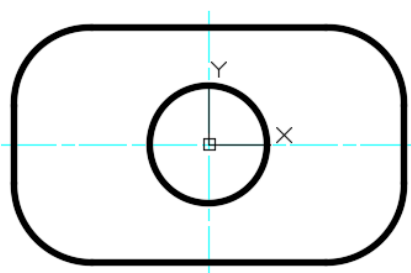

PRAVOUGAONI OBLIK 1000ml

Broj Proizvoda:

Namjena:

Oblik:

Čep: 28 mm PCO1810

Zapremina: 1000 ml

Visina: 275 mm

Dužina: 90 mm

Težina: 39,4 g

**Navoj: 28 mm
PCO 1810**

Širina: 58 mm