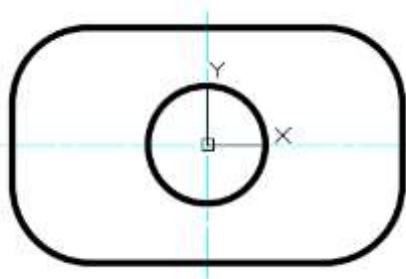

## RAPID PRAVOUGAONA 6000 ml

**Broj Proizvoda:**

**Namjena:**

**Oblik:**

**Čep: 48 mm BERICAP**

 <b>Zapremina:</b> 6000 ml	 <b>Visina:</b> 368 mm	 <b>Dužina:</b> 160 mm
 <b>Težina:</b> 75,0 g 85,2 g 89,2 g	 <b>Navoj:</b> 48 mm BERICAP	 <b>Širina:</b> 145 mm