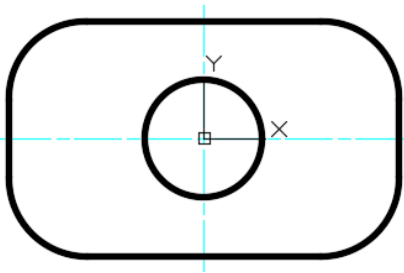

TED 1000 ml

Broj Proizvoda:

Namjena:

Oblik:

Čep: 28mm PCO1810

Zapremina: 1000 ml

Visina: 262 mm

Dužina: 95 mm

Težina: 41,4 g

**Navoj: 28 mm
PCO 1810**

Širina: 60 mm